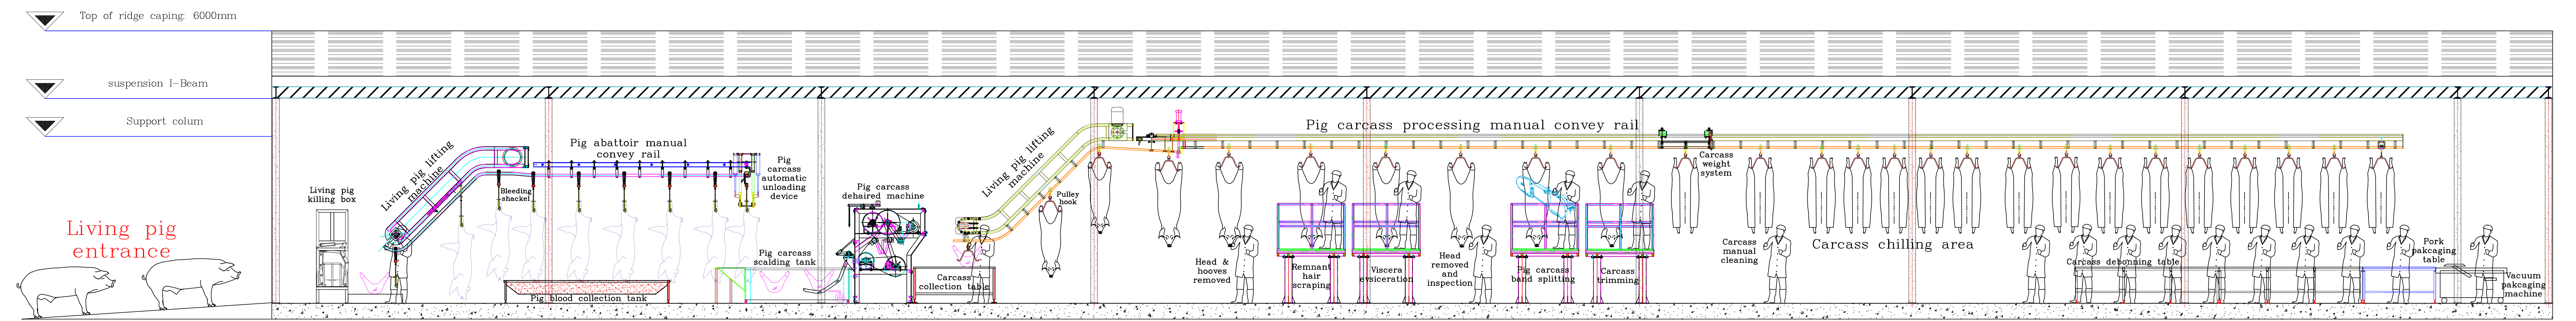

The 200pig per shift abattoir floor plan layout

The 200pig per shift abattoir elevation layout